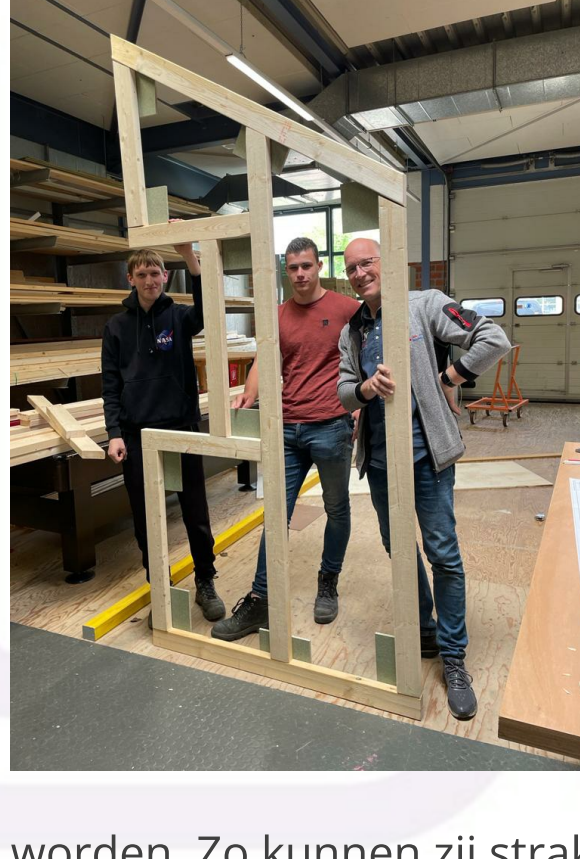

Energiehuisjes in ontwikkeling

Zo, zie hier het eerste zichtbare resultaat van dit mooie project. DOC33 maakt energiehuisjes samen met studenten bouwkunde van het Alfa-college en een student interieur adviseur.

We bouwen modellen van huizen uit verschillende bouwperiodes vanaf de jaren '50 tot nu. We maken deze huisjes om mensen in ons experience center te laten zien hoe hun huis er 'onder de motorkap' uitziet en wat de mogelijkheden zijn voor verduurzamen en isolatie.

Door de huisjes zelf te maken, leren de studenten hoe huizen uit verschillende periodes zijn opgebouwd en hoe die het best geïsoleerd kunnen worden. Zo kunnen zij straks 'in het veld' mensen van een goed advies voorzien en de juiste maatregelen bouwen.

Huis van Sarah

Ben jij er bij op dinsdag 13 of woensdag 14 juni 2023 in Emmen? Dan speelt deze voorstelling **Huis van Sarah**.

Als maatschappij staan we voor grote uitdagingen. Hoe gaan we met de wereld om? Hoe laten we haar achter aan onze kinderen en kleinkinderen? De techniek speelt hierbij een hoofdrol. Bij de energietransitie, circulaire economie, verstedelijking en digitalisering. Huis van Sarah (een samenwerking tussen [Wij Techniek](#) en [TheaterMakers Radio Kootwijk](#)) opent je ogen, stelt je vragen, en zet je aan het denken over jouw rol in het vormgeven van een toekomstbestendige samenleving.

Locatie: Oude Busremise, Eerste Bokslootweg 1 Emmen

17.30 uur - soep met een broodje
18.30 uur - start programma
21.30 uur - einde programma en gelegenheid voor een hapje en drankje

Download de speciale Huis van Sarah app (via Android of iOS) en bestel je gratis ticket. Er is per avond maar een beperkt aantal plaatsen; vol is vol.

Iedere deelnemer dient via de Huis van Sarah app persoonlijk een gratis ticket aan te vragen.